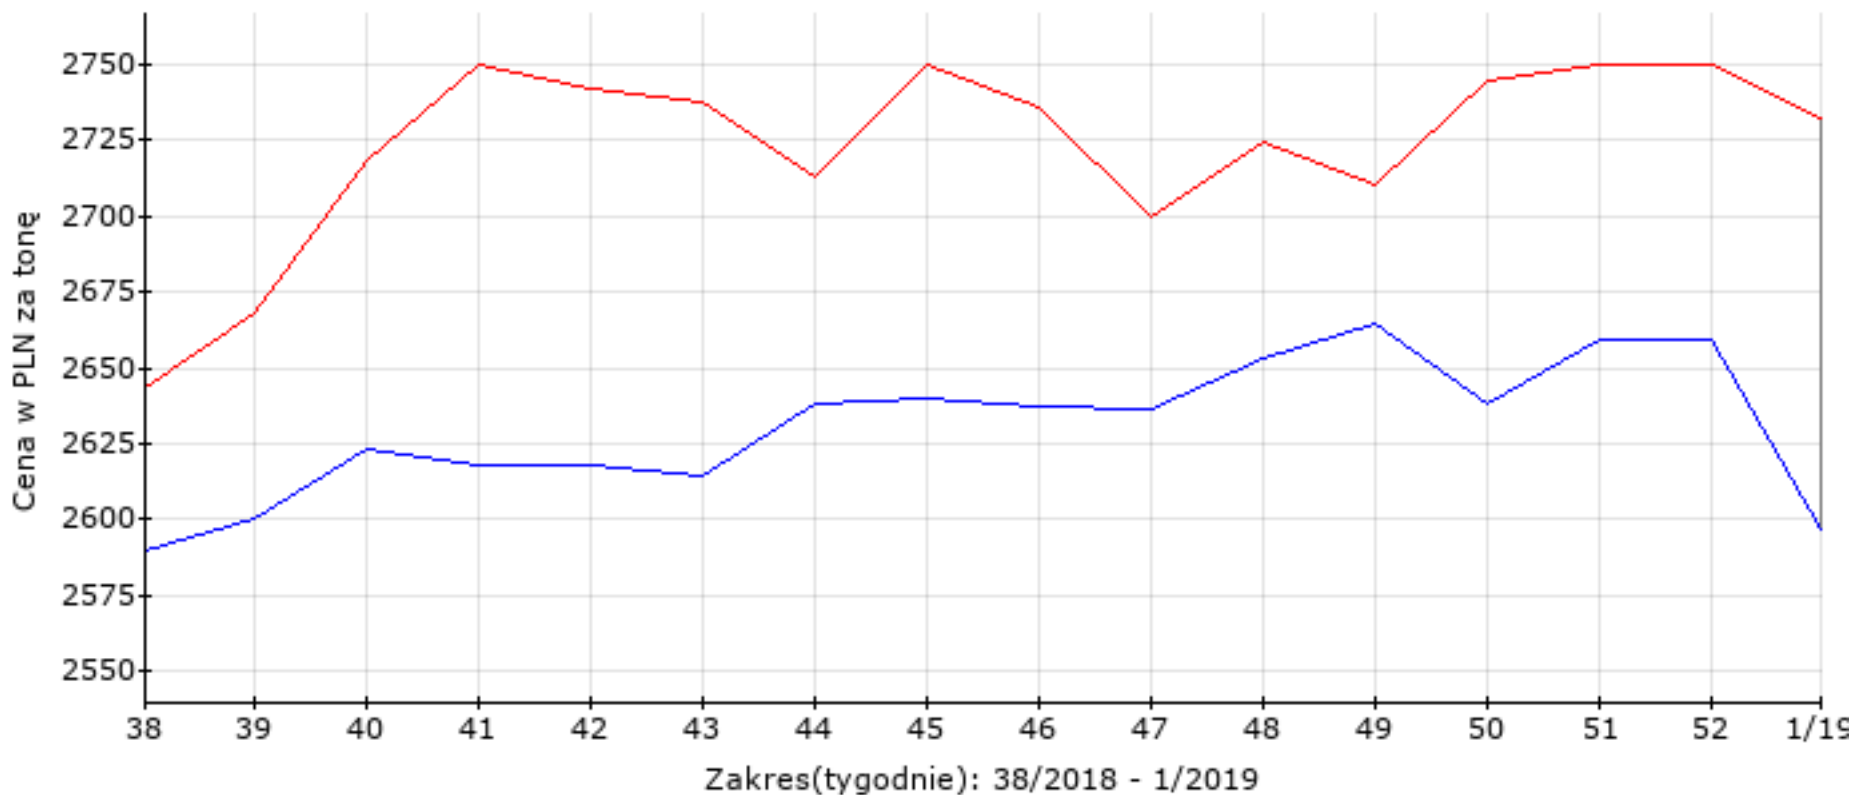

Profil HEB 200

Cena min: 2597 PLN
Cena max: 2732 PLN

Indeks cen stali PUDS

Tydzień: 1 Rok: 2019

Zakres cenowy MAX MIN

	Poprzedni tydzień (zmiana):	Poprzedni rok (zmiana):
Cena minimalna:	2659 PLN (-62PLN / -2.33%)	2459 PLN (+138PLN / +5.61%)
Cena maksymalna:	2750 PLN (-18PLN / -0.65%)	2555 PLN (+177PLN / +6.93%)